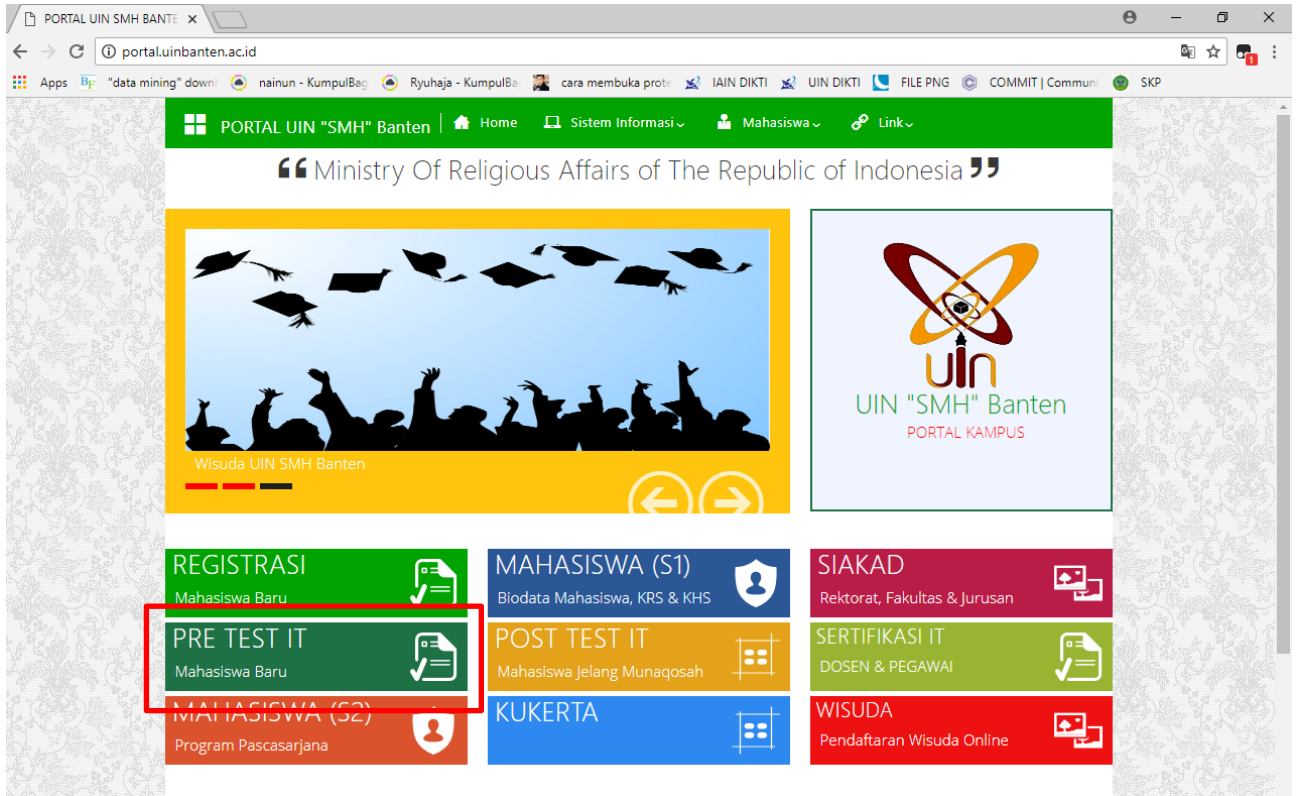

Langkah-langkah melihat jadwal Pre Test IT Mahasiswa Baru:

1. Buka Browser (Mozilla Firefox atau Google Chrome)
2. Pada laman url ketikkan alamat <http://portal.uinbanten.ac.id/> maka anda akan tampil halaman seperti gambar di bawah ini: