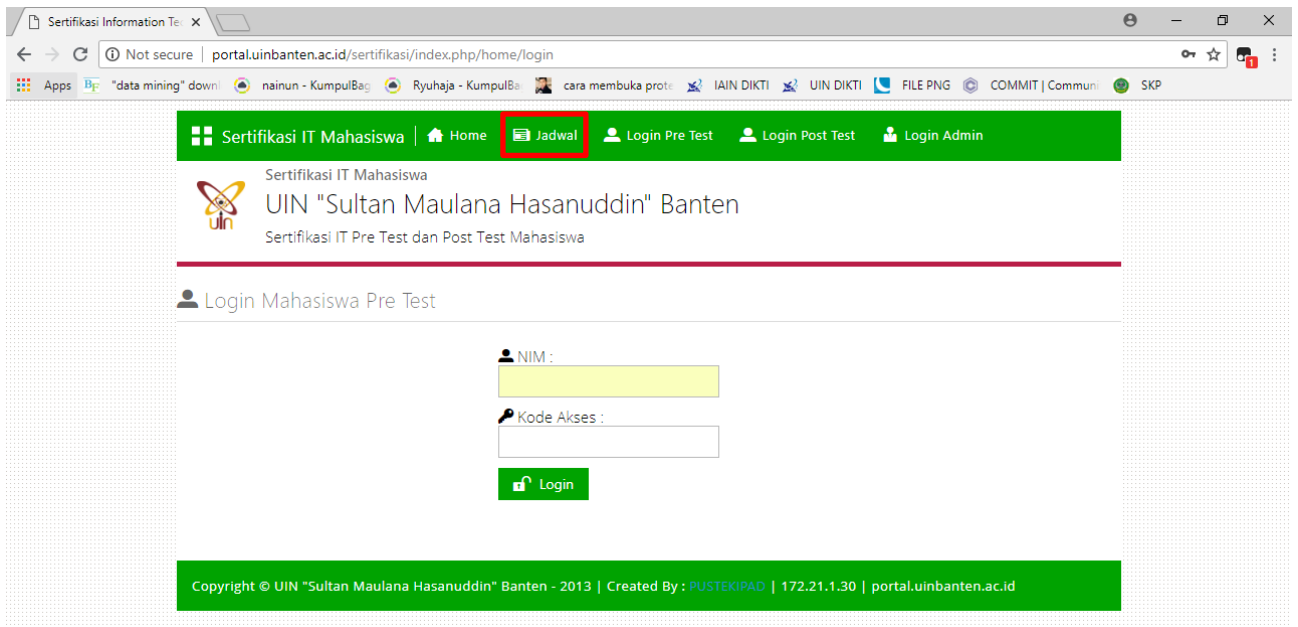

3. Klik PRE TEST IT seperti tampak pada gambar yang diarsis merah di atas.
4. Klik jadwal seperti tampak pada gambar di bawah ini: