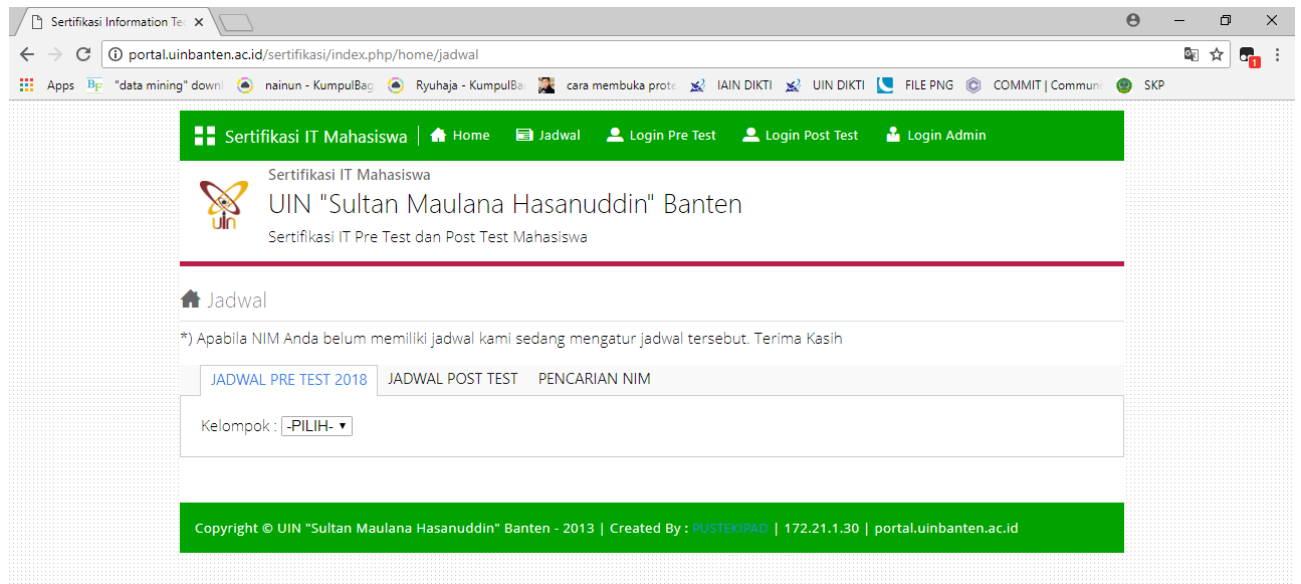

Maka akan muncul tampilan seperti gambar di bawah ini: